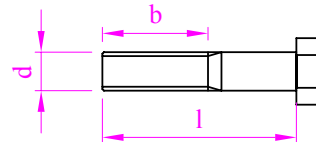

## Skruv M6S elförzinkad med sexkantshuvud DIN 933

Material	Stål härdad 8.8
Ytbehandling	Elförzinkad (Cr3+)
Övrigt	Sexkantshuvud, helgängad
Förpackning	Ask 25/50/100/200 pack

Gängdiameter	d	M 6	M 8	M 10	M 12	M 16
Nyckelvidd	s	10	13	17	19	24

Artikelnummer	Dim d x l	Förp stl
133060001000201	M 6x10	200x6
133060002000201	M 6x20	200x6
133060003000201	M 6x30	200x6
133060004000201	M 6x40	200x6
133060005000201	M 6x50	200x6
133080001600201	M 8x16	200x6
133080002000201	M 8x20	200x6
133080003000201	M 8x30	200x6
133080004000201	M 8x40	200x6
133080005000201	M 8x50	200x4
133080006000201	M 8x60	200x4
133100002000201	M 10x20	200x6
133100003000201	M 10x30	200x6
133100004000101	M 10x40	100x4
133100005000101	M 10x50	100x4
133100006000101	M 10x60	100x4
133100007000101	M 10x70	100x4
133120002000101	M 12x20	100x4
133120003000101	M 12x30	100x4
133120004000101	M 12x40	100x4
133120005000101	M 12x50	100x4
133120006000101	M 12x60	100x4
133120007005001	M 12x70	50x4
133120008005001	M 12x80	50x4
133160003005001	M 16x30	50x4
133160004005001	M 16x40	50x4
133160005005001	M 16x50	50x4
133160006005001	M 16x60	50x4

Artikelnummer	Dim d x l	Förp stl
133160007002501	M 16x70	25x4
133160008002501	M 16x80	25x4
133160009002501	M 16x90	25x4

**Fortsätt till delgängad skruv M6S**

**på nästa sida!**

## Skruv M6S elförzinkad delgängad med sexkantshuvud DIN 931

Material	Stål härdad 8.8
Ytbehandling	Elförzinkad (Cr3+)
Övrigt	Sexkantshuvud, delgängad, övriga längder och dimensioner på förfrågan
Förpackning	Ask 25/50 pack