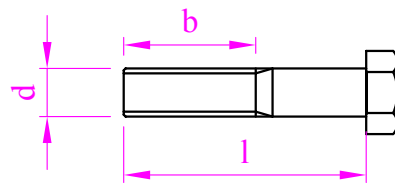

## Skruv M6S elförzinkad med sexkantshuvud DIN 933

Material	Stål härdad 8.8
Ytbehandling	Elförzinkad (Cr3+)
Övrigt	Sexkantshuvud, helgängad
Förpackning	Ask 25/50/100/200 pack

Gängdiameter	d	M 6	M 8	M 10	M 12	M 16
Nyckelvidd	s	10	13	17	19	24

Artikelnummer	Dim d x l	Förp stl
133060001000201	M 6x10	200x6
133060002000201	M 6x20	200x6
133060003000201	M 6x30	200x6
133060004000201	M 6x40	200x6
133060005000201	M 6x50	200x6
133080001600201	M 8x16	200x6
133080002000201	M 8x20	200x6
133080003000201	M 8x30	200x6
133080004000201	M 8x40	200x6
133080005000201	M 8x50	200x4
133080006000201	M 8x60	200x4
133100002000201	M 10x20	200x6
133100003000201	M 10x30	200x6
133100004000101	M 10x40	100x4
133100005000101	M 10x50	100x4
133100006000101	M 10x60	100x4
133100007000101	M 10x70	100x4
133120002000101	M 12x20	100x4
133120003000101	M 12x30	100x4
133120004000101	M 12x40	100x4
133120005000101	M 12x50	100x4
133120006000101	M 12x60	100x4
133120007005001	M 12x70	50x4
133120008005001	M 12x80	50x4
133160003005001	M 16x30	50x4
133160004005001	M 16x40	50x4
133160005005001	M 16x50	50x4
133160006005001	M 16x60	50x4

Artikelnummer	Dim d x l	Förp stl
133160007002501	M 16x70	25x4
133160008002501	M 16x80	25x4
133160009002501	M 16x90	25x4

**Fortsätt till delgängad skruv M6S**

**på nästa sida!**

## Skruv M6S elförzinkad delgängad med sexkantshuvud DIN 931

Material	Stål härdad 8.8
Ytbehandling	Elförzinkad (Cr3+)
Övrigt	Sexkantshuvud, delgängad, övriga längder och dimensioner på förfrågan
Förpackning	Ask 25/50 pack