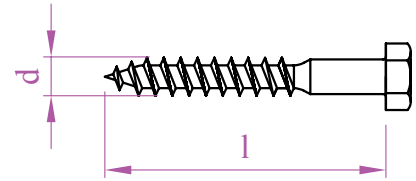

Swedfast

Skruv T6S elförzinkad med sexkantshuvud DIN 571

Användning	Lämplig för användning i trä och med plugg för tyngre montage
Material	Stål elförzinkad
Övrigt	Sexkantsgrepp
Förpackning	Ask 25 pack

Gängdiameter	d	6,0	8,0	10,0
Nyckelmått	s	10,0	13,0	17,0

Artikelnummer	Dim d x l	Förp stl	Artikelnummer	Dim d x l	Förp stl
160060003002501	6,0x30	25x6			
160060004002501	6,0x40	25x6			
160060005002501	6,0x50	25x4			
160060006002501	6,0x60	25x4			
160060007002501	6,0x70	25x4			
160060008002501	6,0x80	25x4			
160060010002501	6,0x100	25x4			
160060012002501	6,0x120	25x4			
160080003002501	8,0x30	25x6			
160080004002501	8,0x40	25x6			
160080005002501	8,0x50	25x4			
160080006002501	8,0x60	25x4			
160080006502501	8,0x65	25x4			
160080007002501	8,0x70	25x4			
160080008002501	8,0x80	25x4			
160080010002501	8,0x100	25x4			
160080012002501	8,0x120	25x4			
160100003002501	10,0x30	25x6			
160100004002501	10,0x40	25x6			
160100005002501	10,0x50	25x4			
160100006002501	10,0x60	25x4			
160100007002501	10,0x70	25x4			
160100008002501	10,0x80	25x4			
160100010002501	10,0x100	25x4			
160100012002501	10,0x120	25x4			