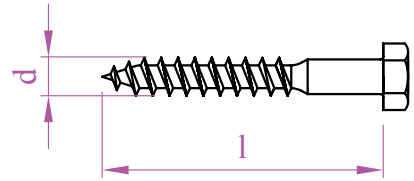

Swedfast

Skruv T6S varmförzinkad med sexkantshuvud DIN 571

Användning	Lämplig för användning i trä och med plugg för tyngre montage
Material	Stål varmförzinkad
Övrigt	Sexkantsgrepp
Förpackning	Ask 25 pack

Gängdiameter	d	6,0	8,0	10,0
Nyckelmått	s	10,0	13,0	17,0

Artikelnummer	Dim d x l	Förp stl	Artikelnummer	Dim d x l	Förp stl
160060003002518	6,0x30	25x6			
160060004002518	6,0x40	25x6			
160060005002518	6,0x50	25x4			
160060006002518	6,0x60	25x4			
160060007002518	6,0x70	25x4			
160060008002518	6,0x80	25x4			
160060010002518	6,0x100	25x4			
160060012002518	6,0x120	25x4			
160080003002518	8,0x30	25x6			
160080004002518	8,0x40	25x6			
160080005002518	8,0x50	25x4			
160080006002518	8,0x60	25x4			
160080007002518	8,0x70	25x4			
160080008002518	8,0x80	25x4			
160080010002518	8,0x100	25x4			
160080012002518	8,0x120	25x4			
160100003002518	10,0x30	25x6			
160100004002518	10,0x40	25x6			
160100005002518	10,0x50	25x4			
160100006002518	10,0x60	25x4			
160100007002518	10,0x70	25x4			
160100008002518	10,0x80	25x4			
160100010002518	10,0x100	25x4			
160100012002518	10,0x120	25x4			