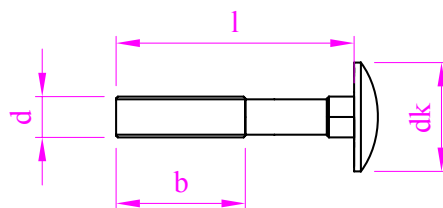

Swedfast

Skruv MVBF elförzinkad med lågkullrigt huvud med sexkantsmutter DIN 603/555

Användning	Lämplig vid tyngre montage
Material	Stål elförzinkad
Övrigt	Lågkullrig med fyrkant (vagnsbult) och mutter
Förpackning	Ask 25 pack