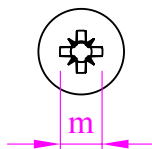

Swedfast

Skruv TKX mässing med kullrigt huvud

Användning	Lämplig för användning i trä och med plugg
Material	Mässing
Övrigt	Pozidrivegrepp
Förpackning	Bulk eller ask 200 pack

Gängdiameter	d	2,5	3,0	3,5	4,0	4,5	5,0
Huvuddiameter	dk	5	6,0	7,0	8,0	9,0	10,0
Bitsgrepp	m	PZ 1	PZ 1	PZ 2	PZ 2	PZ 2	PZ 2

Artikelnummer	Dim d x l	Förp stl	Artikelnummer	Dim d x l	Förp stl
470025001200007	2,5x12	10000	470035004000007	3,5x40	2500
470025001200207	2,5x12	200x15	470035004000207	3,5x40	200x9
470025001600007	2,5x16	10000	470040002000007	4,0x20	10000
470025001600207	2,5x16	200x15	470040002000207	4,0x20	200x15
470025002000007	2,5x20	10000	470040002500007	4,0x25	5000
470025002000207	2,5x20	200x15	470040002500207	4,0x25	200x15
470025002500007	2,5x25	10000	470040003000007	4,0x30	5000
470025002500207	2,5x25	200x15	470040003000207	4,0x30	200x9
470030001200007	3,0x12	10000	470040004000007	4,0x40	2500
470030001200207	3,0x12	200x15	470040004000207	4,0x40	200x9
470030001600007	3,0x16	10000	470040005000007	4,0x50	2500
470030001600207	3,0x16	200x15	470040005000207	4,0x50	200x6
470030002000007	3,0x20	10000	470040006000007	4,0x60	2500
470030002000207	3,0x20	200x15	470040006000207	4,0x60	200x6
470030002500007	3,0x25	10000	470045004000007	4,5x40	5000
470030002500207	3,0x25	200x15	470045004000207	4,5x40	200x6
470030003000007	3,0x30	10000	470050003500007	5,0x35	2500
470030003000207	3,0x30	200x9	470050003500207	5,0x35	200x6
470035001200007	3,5x12	10000	470050004000007	5,0x40	2500
470035001200207	3,5x12	200x15	470050004000207	5,0x40	200x6
470035001600007	3,5x16	10000	470050005000007	5,0x50	2500
470035001600207	3,5x16	200x15	470050005000207	5,0x50	200x6
470035002000007	3,5x20	10000	470050006000007	5,0x60	2500
470035002000207	3,5x20	200x15	470050006000207	5,0x60	200x6
470035002500007	3,5x25	10000	470050007000007	5,0x70	1500
470035002500207	3,5x25	200x15	470050007000207	5,0x70	200x6
470035003000007	3,5x30	5000	470050008000007	5,0x80	1000
470035003000207	3,5x30	200x9	470050008000207	5,0x80	200x6