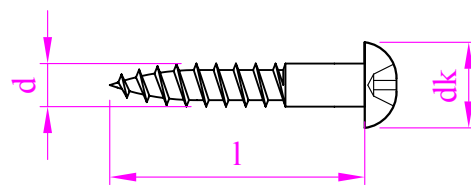

Swedfast

Skruv TKX mässing med kullrigt huvud

Användning	Lämplig för användning i trä och med plugg
Material	Mässing
Övrigt	Pozidrivegrepp
Förpackning	Bulk eller ask 200 pack

Gängdiameter	d	2,5	3,0	3,5	4,0	4,5	5,0
Huvuddiameter	dk	5	6,0	7,0	8,0	9,0	10,0
Bitsgrepp	m	PZ 1	PZ 1	PZ 2	PZ 2	PZ 2	PZ 2

Artikelnummer	Dim d x l	Förp stl	Artikelnummer	Dim d x l	Förp stl
470025001200007	2,5x12	10000	470035004000007	3,5x40	2500
470025001200207	2,5x12	200x15	470035004000207	3,5x40	200x9
470025001600007	2,5x16	10000	470040002000007	4,0x20	10000
470025001600207	2,5x16	200x15	470040002000207	4,0x20	200x15
470025002000007	2,5x20	10000	470040002500007	4,0x25	5000
470025002000207	2,5x20	200x15	470040002500207	4,0x25	200x15
470025002500007	2,5x25	10000	470040003000007	4,0x30	5000
470025002500207	2,5x25	200x15	470040003000207	4,0x30	200x9
470030001200007	3,0x12	10000	470040004000007	4,0x40	2500
470030001200207	3,0x12	200x15	470040004000207	4,0x40	200x9
470030001600007	3,0x16	10000	470040005000007	4,0x50	2500
470030001600207	3,0x16	200x15	470040005000207	4,0x50	200x6
470030002000007	3,0x20	10000	470040006000007	4,0x60	2500
470030002000207	3,0x20	200x15	470040006000207	4,0x60	200x6
470030002500007	3,0x25	10000	470045004000007	4,5x40	5000
470030002500207	3,0x25	200x15	470045004000207	4,5x40	200x6
470030003000007	3,0x30	10000	470050003500007	5,0x35	2500
470030003000207	3,0x30	200x9	470050003500207	5,0x35	200x6
470035001200007	3,5x12	10000	470050004000007	5,0x40	2500
470035001200207	3,5x12	200x15	470050004000207	5,0x40	200x6
470035001600007	3,5x16	10000	470050005000007	5,0x50	2500
470035001600207	3,5x16	200x15	470050005000207	5,0x50	200x6
470035002000007	3,5x20	10000	470050006000007	5,0x60	2500
470035002000207	3,5x20	200x15	470050006000207	5,0x60	200x6
470035002500007	3,5x25	10000	470050007000007	5,0x70	1500
470035002500207	3,5x25	200x15	470050007000207	5,0x70	200x6
470035003000007	3,5x30	5000	470050008000007	5,0x80	1000
470035003000207	3,5x30	200x9	470050008000207	5,0x80	200x6