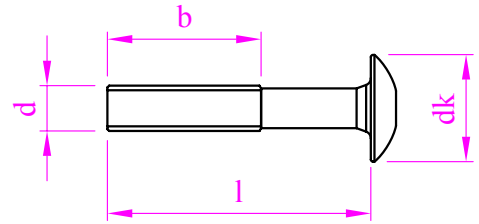

## Skruv MK6S elförzinkad med kullrigt huvud

Material Stål 4.8  
 Ytbehandling Elförzinkad (Cr3+) enligt ISO 9227 klass 3  
 Övrigt Insexgrepp, gänglängd min 30 mm  
 Förpackning Bulkpack

Gängdiameter d M 6  
 Huvuddiameter dk 14,5  
 Nyckelvidd s 5