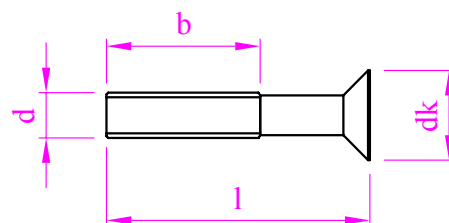

## Skruv MF6S elförzinkad med försänkt huvud

Material Stål 4.8  
 Ytbehandling Elförzinkad (Cr3+) enl. ISO 9227 klass 3  
 Övrigt Insexgrepp, gänglängd min 30 mm  
 Förpackning Bulkpack

Gängdiameter d M 6  
 Huvuddiameter dk 12,0  
 Nyckelvidd s 4

Artikelnummer	Dim d x l	Förp stl	Artikelnummer	Dim d x l	Förp stl
720060001000001	M 6x10	1500			
720060001500001	M 6x15	1500			
720060002000001	M 6x20	1500			
720060002500001	M 6x25	1500			
720060003000001	M 6x30	1500			
720060003500001	M 6x35	1500			
720060004000001	M 6x40	1500			
720060004500001	M 6x45	1500			
720060005000001	M 6x50	1000			
720060005500001	M 6x55	1000			
720060006000001	M 6x60	1000			
720060006500001	M 6x65	1000			
720060007000001	M 6x70	1000			
720060007500001	M 6x75	1000			
720060008000001	M 6x80	1000			
720060008500001	M 6x85	1000			
720060009000001	M 6x90	500			
720060009500001	M 6x95	500			
720060010000001	M 6x100	500			
720060011000001	M 6x110	500			