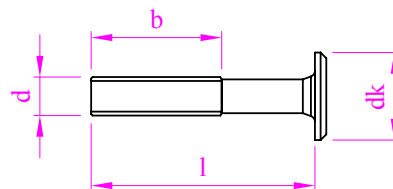

Swedfast

Skruv MP6S elförzinkad med lågkullrigt huvud

Material Stål 4.8
 Ytbehandling Elförzinkad (Cr3+) enligt ISO 9227 klass 3
 Övrigt Insexgrepp, gänglängd min 30 mm
 Förpackning Bulk

Gängdiameter d M 6
 Huvuddiameter dk 14,5
 Nyckelvidd s 4

Artikelnummer	Dim d x l	Förp stl	Artikelnummer	Dim d x l	Förp stl
730060001000001	M 6x10	1500			
730060001500001	M 6x15	1500			
730060002000001	M 6x20	1500			
730060002500001	M 6x25	1500			
730060003000001	M 6x30	1500			
730060003500001	M 6x35	1500			
730060004000001	M 6x40	1500			
730060004500001	M 6x45	1500			
730060005000001	M 6x50	1000			
730060005500001	M 6x55	1000			
730060006000001	M 6x60	1000			
730060006500001	M 6x65	1000			
730060007000001	M 6x70	1000			
730060007500001	M 6x75	1000			
730060008000001	M 6x80	1000			
730060008500001	M 6x85	1000			
730060009000001	M 6x90	500			
730060009500001	M 6x95	500			
730060010000001	M 6x100	500			
730060011000001	M 6x110	500			