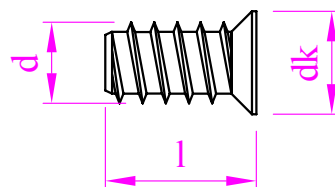

Swedfast

Skruv TFX elförzinkad med försänkt huvud

Användning	Lämplig för användning i trä, spånplattor
Material	Stål 5.6
Ytbehandling	Elförzinkad (Cr3+) enligt ISO 9227 klass 3
Övrigt	Pozidrivegrepp
Förpackning	Bulk

Gängdiameter	d	6,30
Huvuddiameter	dk	8,0
Bitsgrepp	m	PZ 2

Artikelnummer	Dim d x l	Förp stl	Artikelnummer	Dim d x l	Förp stl
840063000900001	6,3x9	5000			
840063000950001	6,3x9,5	5000			
840063001000001	6,3x10	5000			
840063001050001	6,3x10,5	5000			
840063001100001	6,3x11	5000			
840063001150001	6,3x11,5	5000			
840063001300001	6,3x13	5000			
840063001450001	6,3x14,5	5000			
840063001500001	6,3x15	5000			
840063001600001	6,3x16	5000			
840063001700001	6,3x17	5000			
840063001800001	6,3x18	5000			
840063002000001	6,3x20	2500			
840063002200001	6,3x22	2500			
840063002500001	6,3x25	2500			
840063002600001	6,3x26	2500			
840063002700001	6,3x27	2500			
840063003000001	6,3x30	2500			
840063003100001	6,3x31	2500			
840063003200001	6,3x32	2500			
840063003300001	6,3x33	2500			
840063003700001	6,3x37	2500			